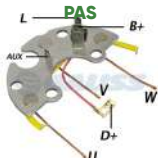

PLACA

GA1522

PLACA DISSIP.KOMBI D./GOL/
PAS